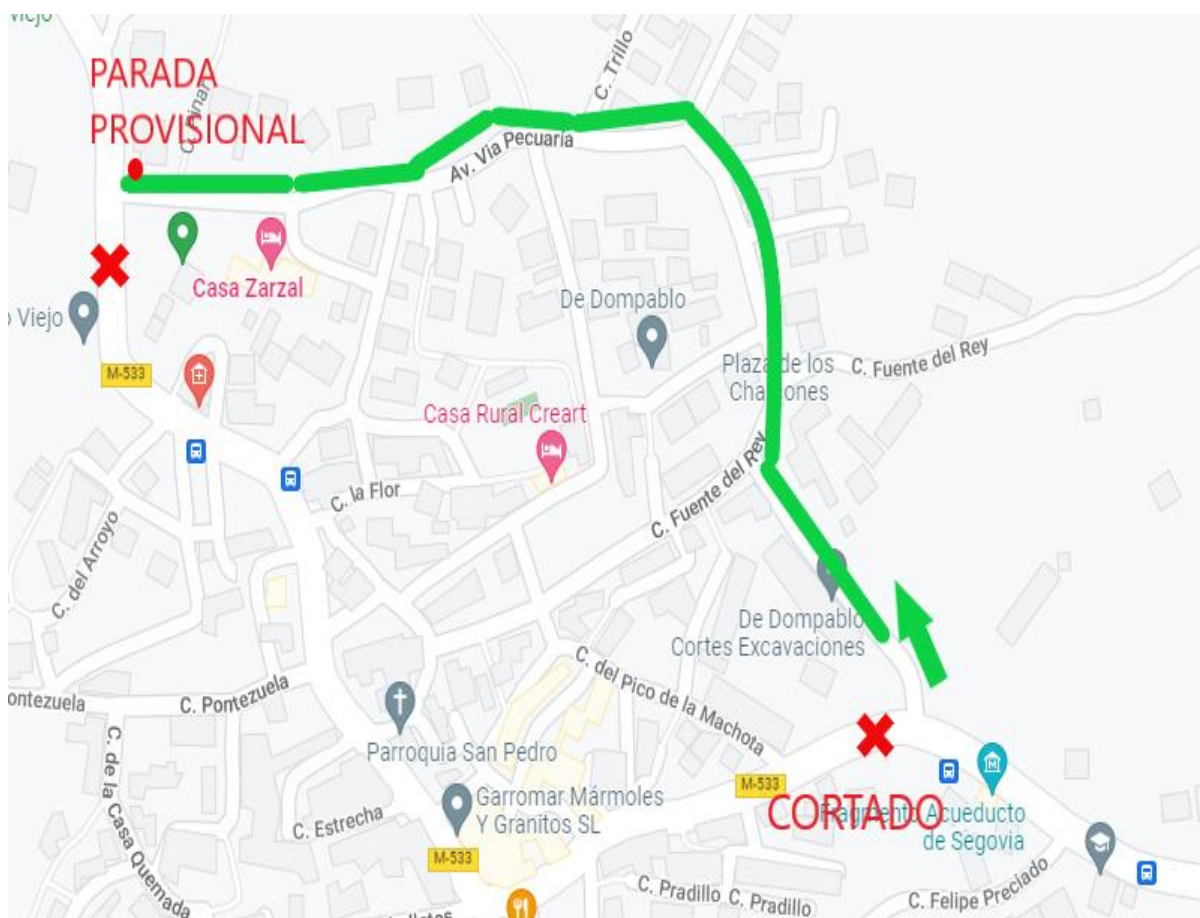

LÍNEA 666 SAN LORENZO DE EL ESCORIAL-ZARZALEJO-LAS NAVAS DEL MARQUÉS

LINEA 669A S.L.DE EL ESCORIAL-ZARZALEJO-FRESNEDILLAS – NAVALAGAMELLA

CON MOTIVO DE LAS FIESTAS PATRONALES EN ZARZALEJO (PUEBLO), LOS DÍAS 7, 8, 9, 10 Y 11 DE SEPTIEMBRE 2022, ESTARÁ CORTADA LA CIRCULACIÓN AL TRÁFICO EN EL CENTRO DE LA POBLACION, SE REALIZARÁ RECORRIDO ALTERNATIVO Y PARADA PORVISIONAL SEGÚN MAPA ADJUNTO